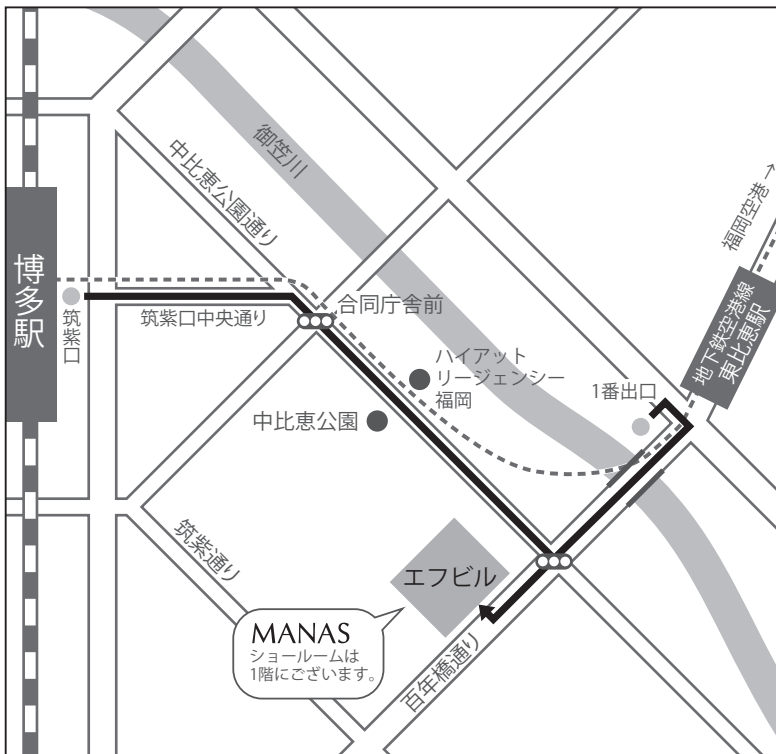

# マナトレーディング株式会社 福岡ショールームのご案内

## ● FUKUOKA MAP

### 道順：

#### JR博多駅から

筑紫口を出て、筑紫口中央通りを直進します。  
中比恵公園通りに出たら右方向、ハイアットリージェンシー  
や百年橋通り方面へ進みます。  
百年橋通りとの交差点を右折すると、すぐ右手に見えます大  
分銀行と同じビルの1階にございます。