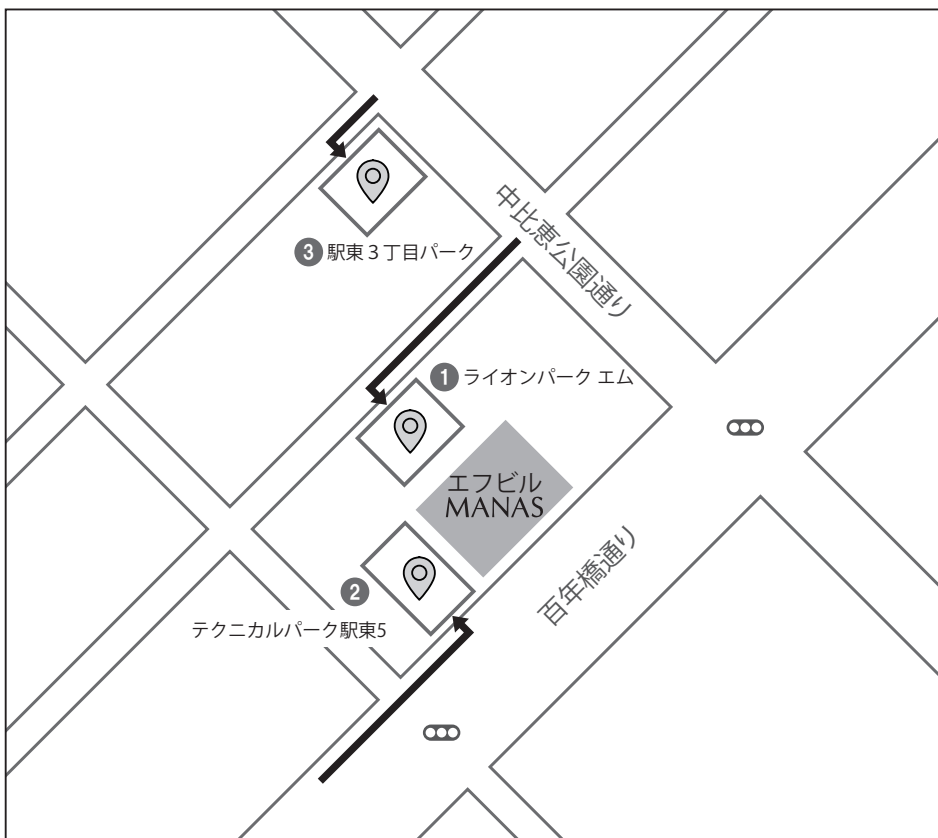

●お近くの駐車場ご案内

パーキング情報：

1. ライオンパークエム

博多区博多駅東3-13-21

[営業時間] 24時間

[料金] 平日 8:30-15:00 30分毎 ¥400

15:00-17:00 30分毎 ¥100

17:00以降 60分毎 ¥100

土曜 終日 60分毎 ¥100

2. テクニカルパーク 駅東5

博多区博多駅東3-13-21

[営業時間] 24時間

[料金] 平日 8:00-20:00 40分毎 ¥100

土曜 8:00-20:00 60分毎 ¥100

3. 駅東3丁目パーク

博多区博多駅前3-146

[営業時間] 24時間

[料金]

平日・土曜 8:00-20:00 60分毎 ¥200

※情報が変更されている場合もありますので、ご利用の際は必ず現地での表記をご確認ください。