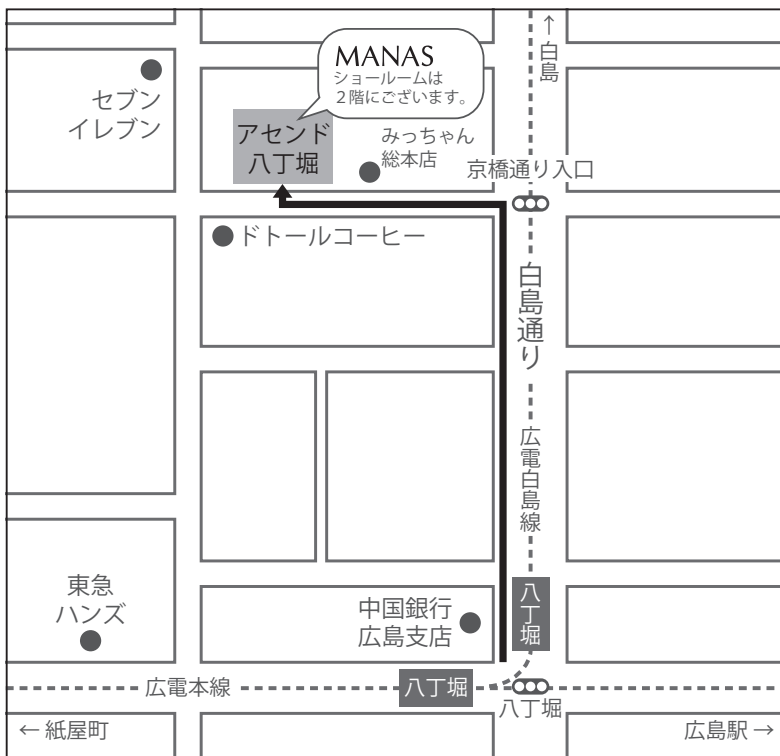

マナトレーディング株式会社 広島ショールームのご案内

● HIROSHIMA MAP

道順：

バス停・電停「八丁堀」下車、八丁堀交差点から広電白島線を白島方面へ直進します。一つ目の信号を左に曲がり、お好み焼き みっちゃん総本店の2軒左隣のビル（※1階は美容室）の2階にございます。

ショールーム情報：

〒730-0013

広島市中区八丁堀6-10 アセンド八丁堀2F

TEL: 082-222-7555 FAX: 082-222-7557

[営業時間]

AM9:00-PM6:00 (月～土)

[休日] 日・祝祭日・夏季・年末年始

[駐車場] なし

※最寄りの有料駐車場を下記にご案内させていただきます

●お近くの駐車場ご案内

パーキング情報：

1. グレイスビル駐車場