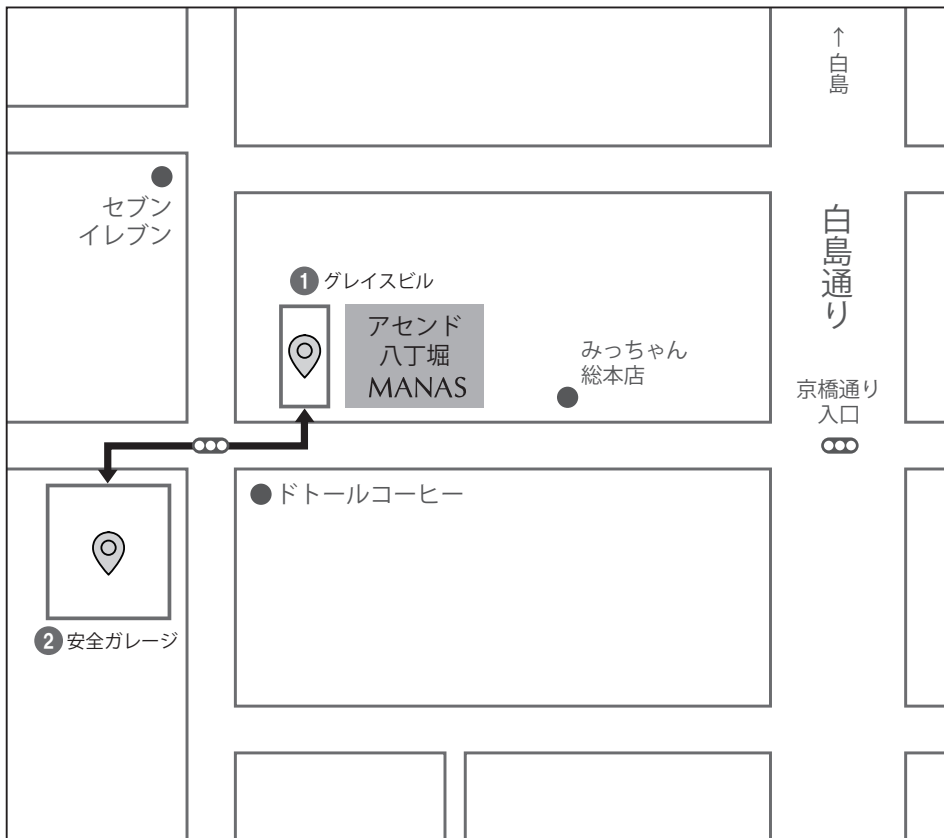

マナトレーディング株式会社 広島ショールームのご案内

● HIROSHIMA MAP

道順：

バス停・電停「八丁堀」下車、八丁堀交差点から広電白島線を白島方面へ直進します。一つ目の信号を左に曲がり、お好み焼き みっちゃん総本店の2軒左隣のビル（※1階は美容室）の2階にございます。

ショールーム情報：

〒730-0013

広島市中区八丁堀6-10 アセンド八丁堀2F

TEL: 082-222-7555 FAX: 082-222-7557

[営業時間]

AM9:00-PM6:00 (月～土)

[休日] 日・祝祭日・夏季・年末年始

[駐車場] なし

※最寄りの有料駐車場を下記にご案内させていただきます

●お近くの駐車場ご案内

パーキング情報：

1. グレイスビル駐車場

広島市中区八丁堀6-10

[営業時間] 平日 8:00-21:00

土曜 9:00-20:00

[料金] 30分毎 ¥170

2. 安全ガレージ

広島市中区八丁堀11-1

[営業時間] 24時間

[料金] 30分毎 ¥180