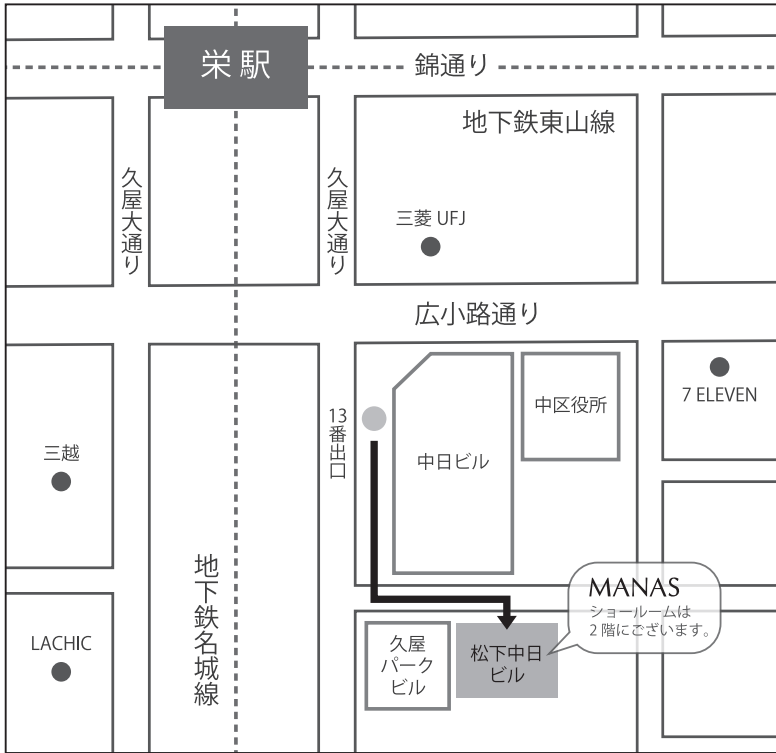

マナトレーディング株式会社 名古屋ショールームのご案内

● NAGOYA MAP

道順：

地下鉄東山線・名城線「栄駅」13番出口を出て、直進します。一本目の道（一方通行）を左に曲がり、二つ目のビルの松下中日ビル2階にございます。久屋パークビル（※1Fに両口屋是清）の隣のビルです。

ショールーム情報：

〒460-0008

名古屋市中区栄4-14-5 松下中日ビル2F

TEL: 052-238-6852 FAX: 052-238-6880

[営業時間]

AM10:00 - PM6:30 (平日)

AM10:00 - PM6:00 (土)

[休日] 日・祝祭日・夏季・年末年始

[駐車場] なし

※最寄りの有料駐車場を下記にご案内させていただきます

●お近くの駐車場ご案内

パーキング情報：

1. 名鉄協商すいほう園駐車場

愛知県名古屋市中区栄4-1

[営業時間] 0:00-24:00

[料金] 30分毎 ¥300

2. 久屋パークビル駐車場

愛知県名古屋市中区栄4-14-2

[営業時間] 8:00-22:00

[料金] 15分毎 ¥100

3. 中日ビル駐車場

愛知県名古屋市中区栄4-1-1

[営業時間] 8:30-21:30

[料金] 30分毎 ¥290

※情報が変更されている場合もありますので、ご利用の際は必ず現地の表記をご確認ください