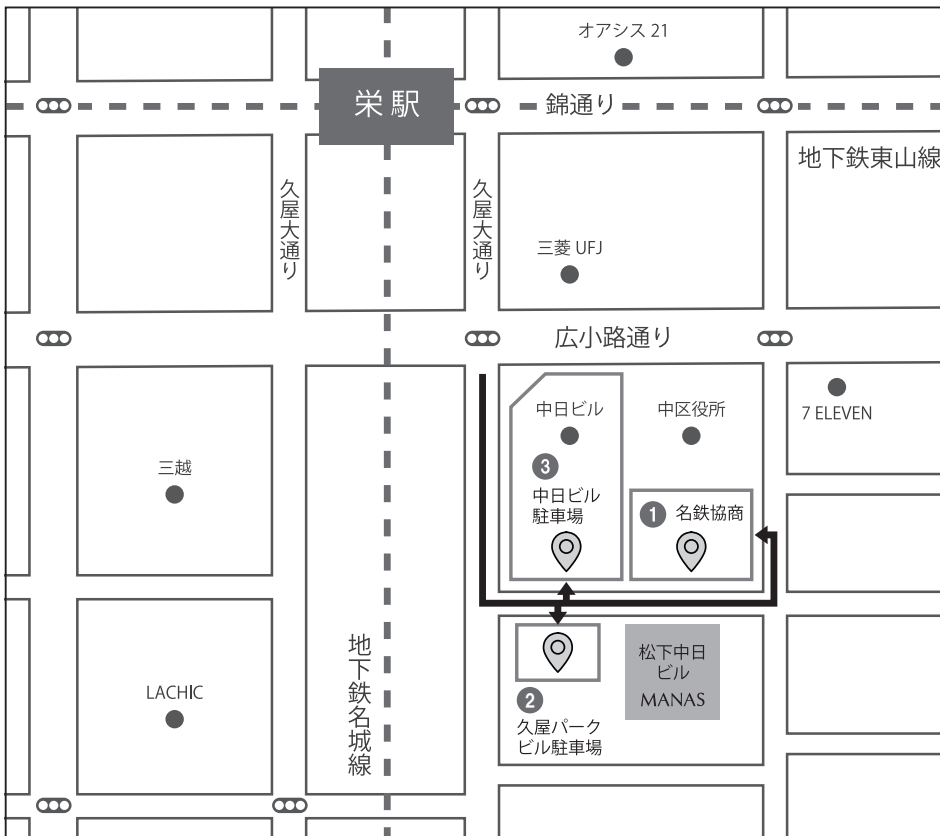

マナトレーディング株式会社 名古屋ショールームのご案内

● NAGOYA MAP

道順：

地下鉄東山線・名城線「栄駅」13番出口を出て、直進します。一本目の道（一方通行）を左に曲がり、二つ目のビルの松下中日ビル2階にございます。久屋パークビル（※1Fに両口屋是清）の隣のビルです。

ショールーム情報：

〒460-0008

名古屋市中区栄4-14-5 松下中日ビル2F

TEL: 052-238-6852 FAX: 052-238-6880

[営業時間]

AM10:00 - PM6:30 (平日)

AM10:00 - PM6:00 (土)

[休日] 日・祝祭日・夏季・年末年始

[駐車場] なし

※最寄りの有料駐車場を下記にご案内させていただきます

●お近くの駐車場ご案内

パーキング情報：

1. 名鉄協商すいほう園駐車場

愛知県名古屋市中区栄4-1

[営業時間] 0:00-24:00

[料金] 30分毎 ¥300

2. 久屋パークビル駐車場

愛知県名古屋市中区栄4-14-2

[営業時間] 8:00-22:00

[料金] 15分毎 ¥100

3. 中日ビル駐車場

愛知県名古屋市中区栄4-1-1

[営業時間] 8:30-21:30

[料金] 30分毎 ¥290

※情報が変更されている場合もありますので、ご利用の際は必ず現地の表記をご確認ください