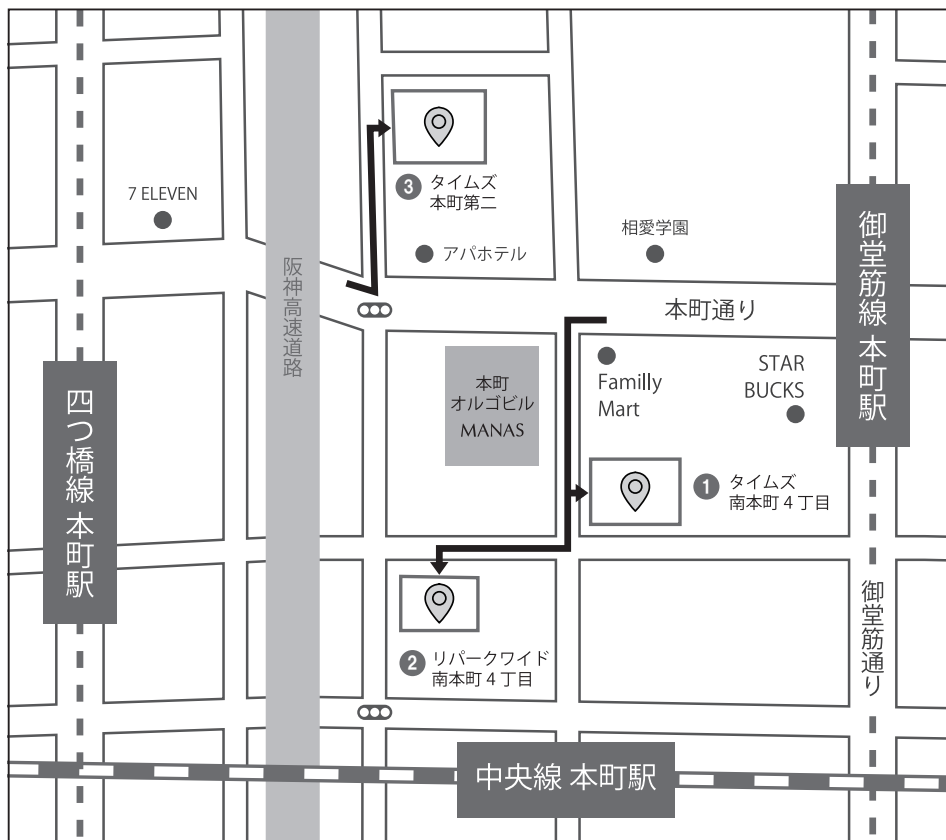

### 道順：

御堂筋線本町駅 8 番出口を出て左手に進みますと、本町 3 丁目の交差点にスターバックスがございます。スターバックスを左に曲がり一つ目の信号（ファミリーマート）を左に曲がっていただくと、すぐ右手にショールームのウィンドウがございます。

[ 駐車場 ] なし

※最寄りの有料駐車場を下記にご案内させていただきます

## ●お近くの駐車場ご案内