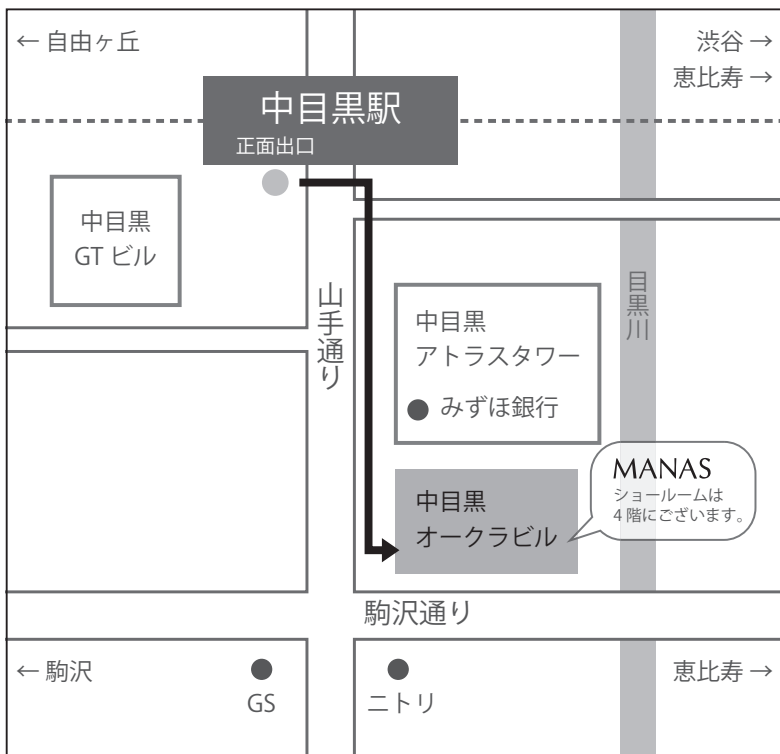

マナトレーディング株式会社 東京ショールームのご案内

● TOKYO MAP

道順：

日比谷線・東急東横線「中目黒駅」正面出口を出て、横断歩道を渡り山手通り沿いを右手に進みます。みずほ銀行の先に見えますグレーの中目黒オークラビル4階にございます。屋上のセンチュリー21の黄色い看板が目印です。

ショールーム情報：

〒153-0051

東京都目黒区上目黒 1-26-9 中目黒オークラビル 4F

TEL: 03-5721-2831 FAX: 03-5721-2832

[営業時間]

AM10:00 - PM6:00

[休日] 第2水曜日・年末年始

[駐車場] なし

● お近くの駐車場ご案内

パーキング情報：

1. トウアパーキング

東京都目黒区中目黒 1-10-23

[営業時間] 8:00-22:00

[料金] 20分毎 ¥200

2. 中目黒アトラスタワー駐車場

東京都目黒区上目黒 1-26-1

[営業時間] 7:00-24:00

[料金] 30分毎 ¥300

3. 中目黒GT駐車場

東京都目黒区上目黒 2-1-1