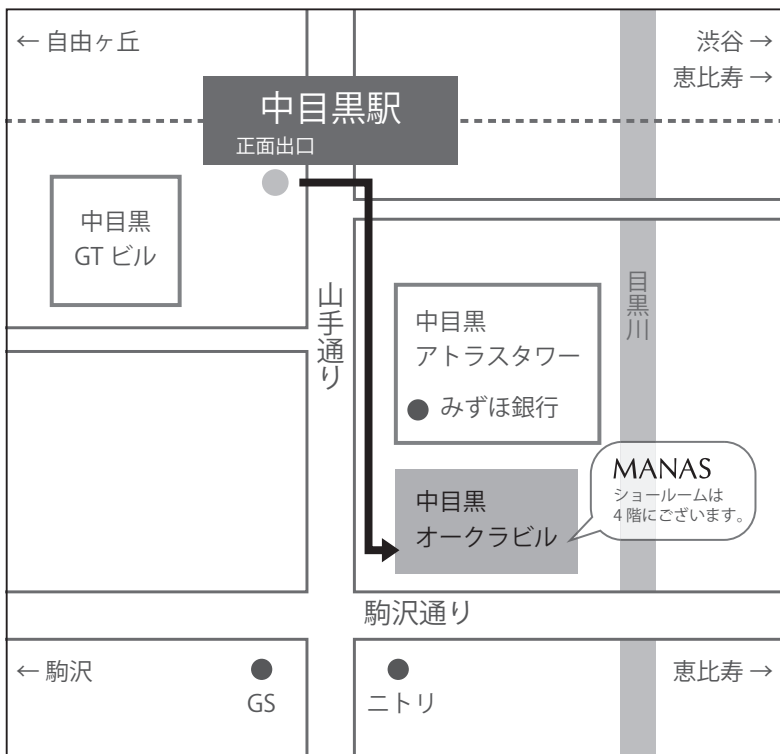

マナトレーディング株式会社 東京ショールームのご案内

● TOKYO MAP

道順：

日比谷線・東急東横線「中目黒駅」正面出口を出て、横断歩道を渡り山手通り沿いを右手に進みます。みずほ銀行の先に見えますグレーの中目黒オークラビル4階にございます。屋上のセンチュリー21の黄色い看板が目印です。

ショールーム情報：

〒153-0051

東京都目黒区上目黒 1-26-9 中目黒オークラビル 4F

TEL: 03-5721-2831 FAX: 03-5721-2832

[営業時間]

AM10:00 - PM6:30 (平日)

AM10:00 - PM6:00 (土日祝)

[休日] 第2水曜日・年末年始

[駐車場] なし

※最寄りの有料駐車場を下記にご案内させていただきます

●お近くの駐車場ご案内

パーキング情報：

1. トウアパーキング

東京都目黒区中目黒 1-10-23

[営業時間] 8:00-22:00

[料金] 20分毎 ¥200

2. 中目黒アトラスタワー駐車場

東京都目黒区上目黒 1-26-1

[営業時間] 7:00-24:00

[料金] 30分毎 ¥300

3. 中目黒GT駐車場

東京都目黒区上目黒 2-1-1

[営業時間] 7:00-24:00

[料金] 30分毎 ¥300

※情報が変更されている場合もありますので、ご利用の際は必ず現地の表記をご確認ください