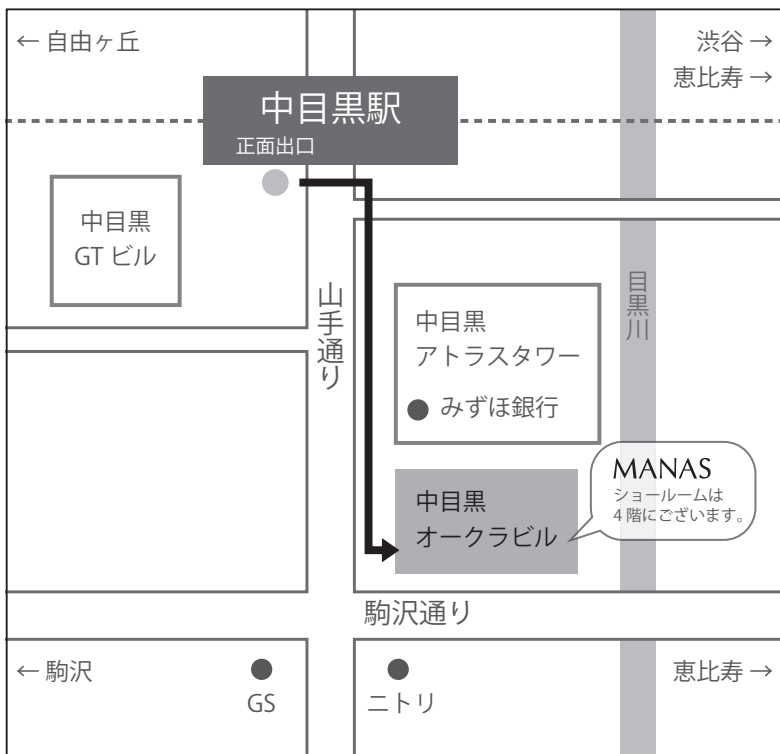

マナトレーディング株式会社 東京ショールームのご案内

● TOKYO MAP

道順：

日比谷線・東急東横線「中目黒駅」正面出口を出て、横断歩道を渡り山手通り沿いを右手に進みます。みずほ銀行の先に見えますグレーの中目黒オークラビル4階にございます。屋上のセンチュリー21の黄色い看板が目印です。

ショールーム情報：

〒153-0051

東京都目黒区上目黒 1-26-9 中目黒オークラビル 4F

TEL: 03-5721-2831 FAX: 03-5721-2832

[営業時間]

AM10:00 - PM6:30 (平日)

AM10:00 - PM6:00 (土日祝)

[休日] 年末年始

[駐車場] なし

※最寄りの有料駐車場を下記にご案内させていただきます

● お近くの駐車場ご案内

パーキング情報：

1. トウアパーキング

東京都目黒区中目黒 1-10-23

[営業時間] 8:00-22:00

[料金] 20分毎 ¥200

2. 中目黒アトラスタワー駐車場

東京都目黒区上目黒 1-26-1

[営業時間] 7:00-24:00

[料金] 30分毎 ¥300

3. 中目黒GT駐車場

東京都目黒区上目黒 2-1-1

[営業時間] 7:00-24:00

[料金] 30分毎 ¥300

※情報が変更されている場合もありますので、ご利用の際は必ず現地の表記をご確認ください