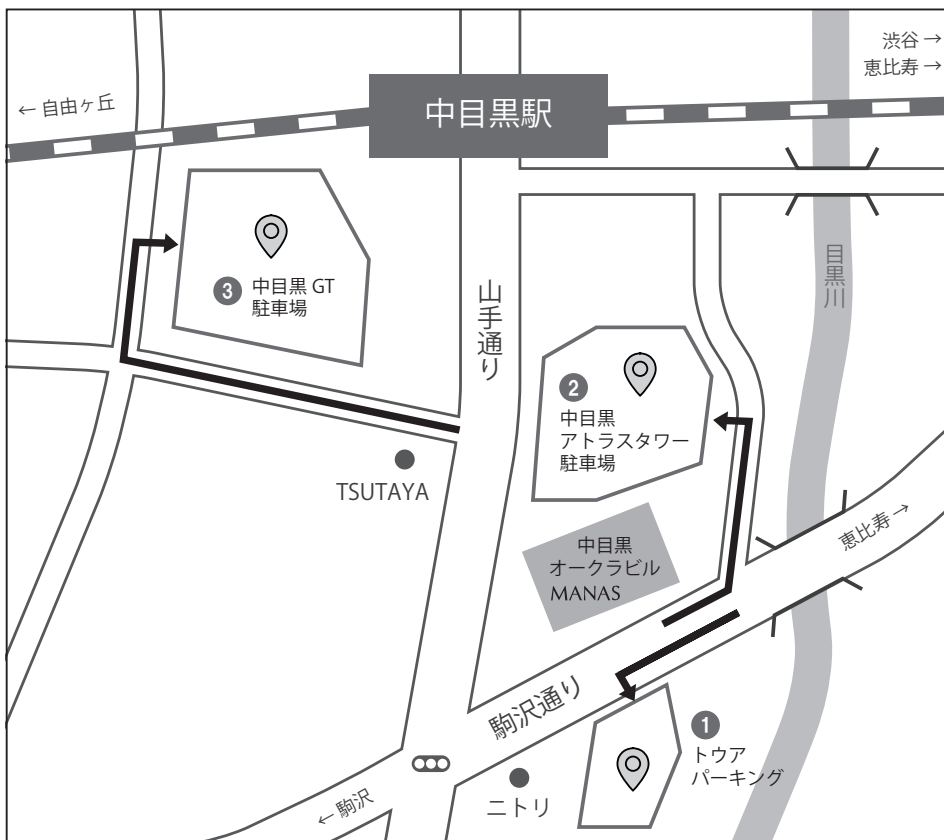

●お近くの駐車場ご案内

パーキング情報：

1. トウアパーキング

東京都目黒区中目黒 1-10-23

[営業時間] 8:00-22:00

[料金] 20分毎 ¥200

2. 中目黒アトラスタワー駐車場

東京都目黒区上目黒 1-26-1

[営業時間] 7:00-24:00

[料金] 30分毎 ¥300

3. 中目黒GT駐車場

東京都目黒区上目黒 2-1-1

[営業時間] 7:00-24:00

[料金] 30分毎 ¥300

※情報が変更されている場合もありますので、ご利用の際は必ず現地の表記をご確認ください