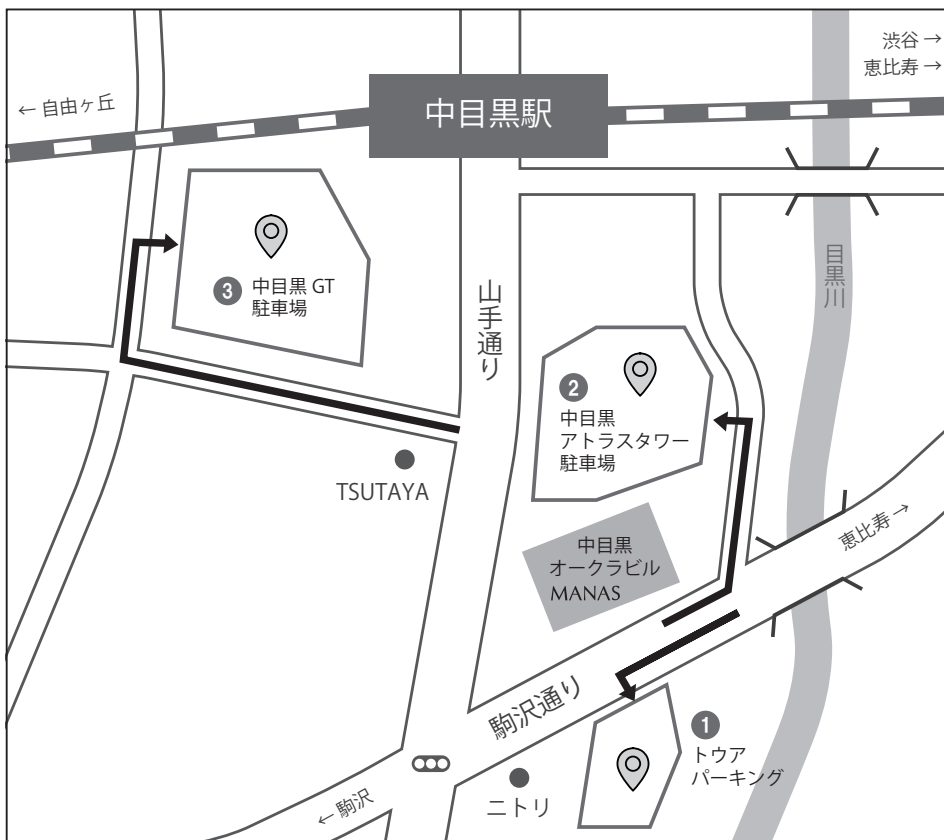

マナトレーディング株式会社 東京ショールームのご案内

● TOKYO MAP

道順：

日比谷線・東急東横線「中目黒駅」正面出口を出て、横断歩道を渡り山手通り沿いを右手に進みます。みずほ銀行の先に見えますグレーの中目黒オークラビル4階にございます。屋上のセンチュリー21の黄色い看板が目印です。

ショールーム情報：

〒153-0051

東京都目黒区上目黒 1-26-9 中目黒オークラビル 4F

TEL: 03-5721-2831 FAX: 03-5721-2832

[営業時間]

AM10:00 - PM6:00

[休日] 第2水曜日・年末年始

[駐車場] なし

● お近くの駐車場ご案内

パーキング情報：

1. トウアパーキング

東京都目黒区中目黒 1-10-23

[営業時間] 8:00-22:00

[料金] 20分毎 ¥200

2. 中目黒アトラスタワー駐車場

東京都目黒区上目黒 1-26-1

[営業時間] 7:00-24:00

[料金] 30分毎 ¥300

3. 中目黒GT駐車場

東京都目黒区上目黒 2-1-1