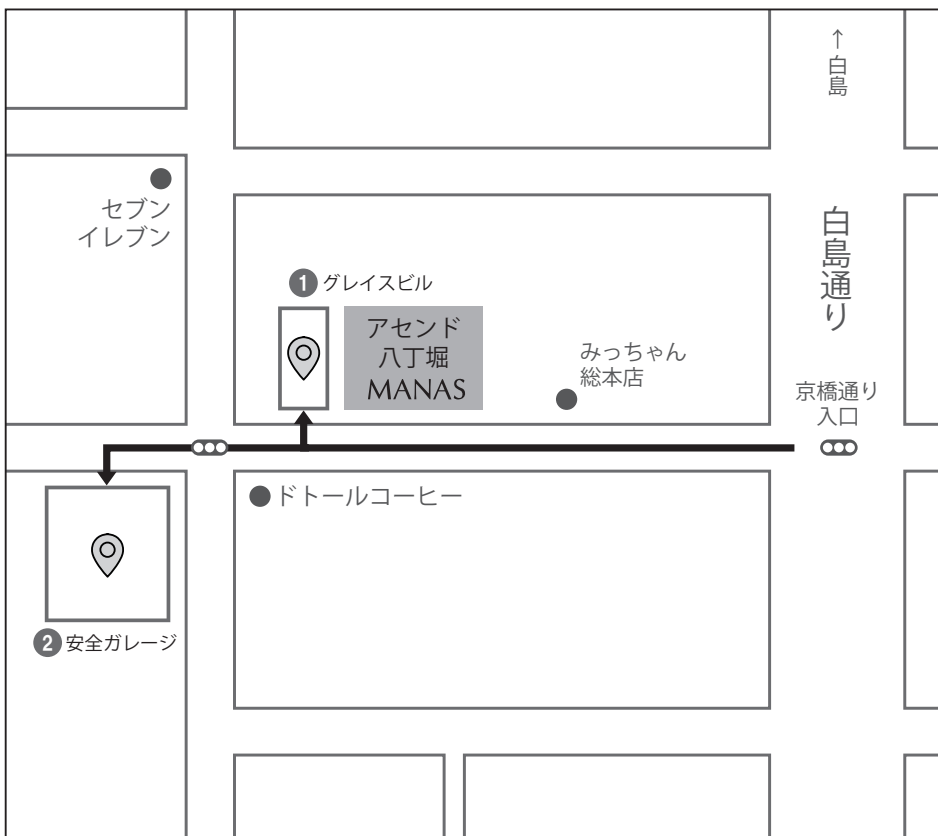

マナトレーディング株式会社 広島ショールームのご案内

● HIROSHIMA MAP

道順：

バス停・電停「八丁堀」下車、八丁堀交差点から広電白島線を白島方面へ直進します。一つ目の信号を左に曲がり、お好み焼き みっちゃん総本店の2軒左隣のビル（※1階は美容室）の2階にございます。

ショールーム情報：

〒730-0013

広島市中区八丁堀6-10 アセンド八丁堀2F

TEL: 082-222-7555 FAX: 082-222-7557

[営業時間]

AM10:00-PM6:00 (月～金)

[休日] 土・日・祝祭日・夏季・年末年始

[駐車場] なし

※最寄りの有料駐車場を下記にご案内させていただきます

● お近くの駐車場ご案内

パーキング情報：

1. グレイスビル駐車場

広島市中区八丁堀6-10

[営業時間] 平日 8:00-21:00

土曜 9:00-20:00

[料金] 30分毎 ¥170

2. 安全ガレージ

広島市中区八丁堀11-1

[営業時間] 24時間

[料金] 30分毎 ¥180