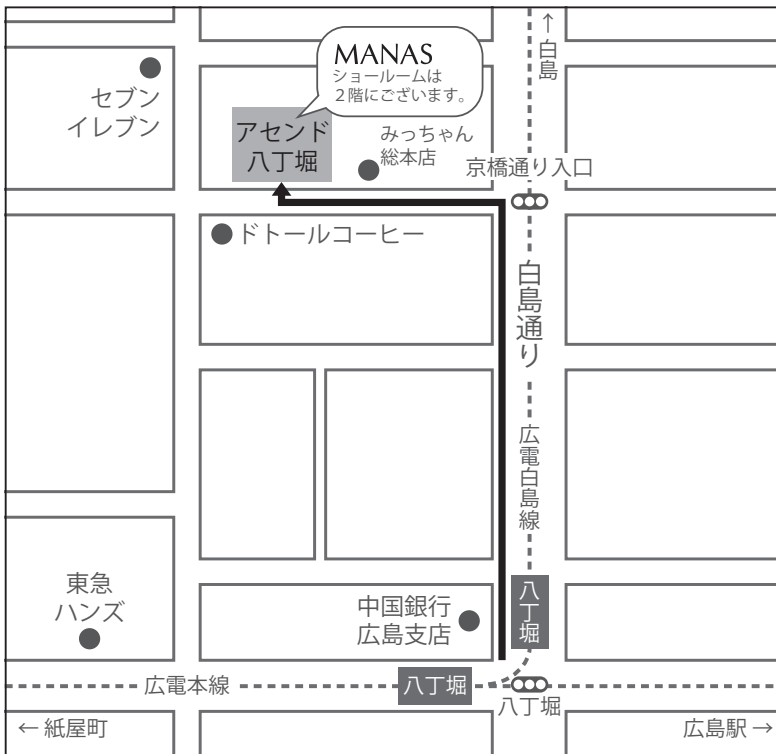

マナトレーディング株式会社 広島ショールームのご案内

● HIROSHIMA MAP

道順：

バス停・電停「八丁堀」下車、八丁堀交差点から広電白島線を白島方面へ直進します。一つ目の信号を左に曲がり、お好み焼き みっちゃん総本店の2軒左隣のビル（※1階は美容室）の2階にございます。

ショールーム情報：

〒730-0013

広島市中区八丁堀6-10 アセンド八丁堀2F

TEL: 082-222-7555 FAX: 082-222-7557

[営業時間]

AM10:00-PM6:00 (月～金)

[休日] 土・日・祝祭日・夏季・年末年始

[駐車場] なし

※最寄りの有料駐車場を下記にご案内させていただきます

● お近くの駐車場ご案内

パーキング情報：

1. グレイスビル駐車場