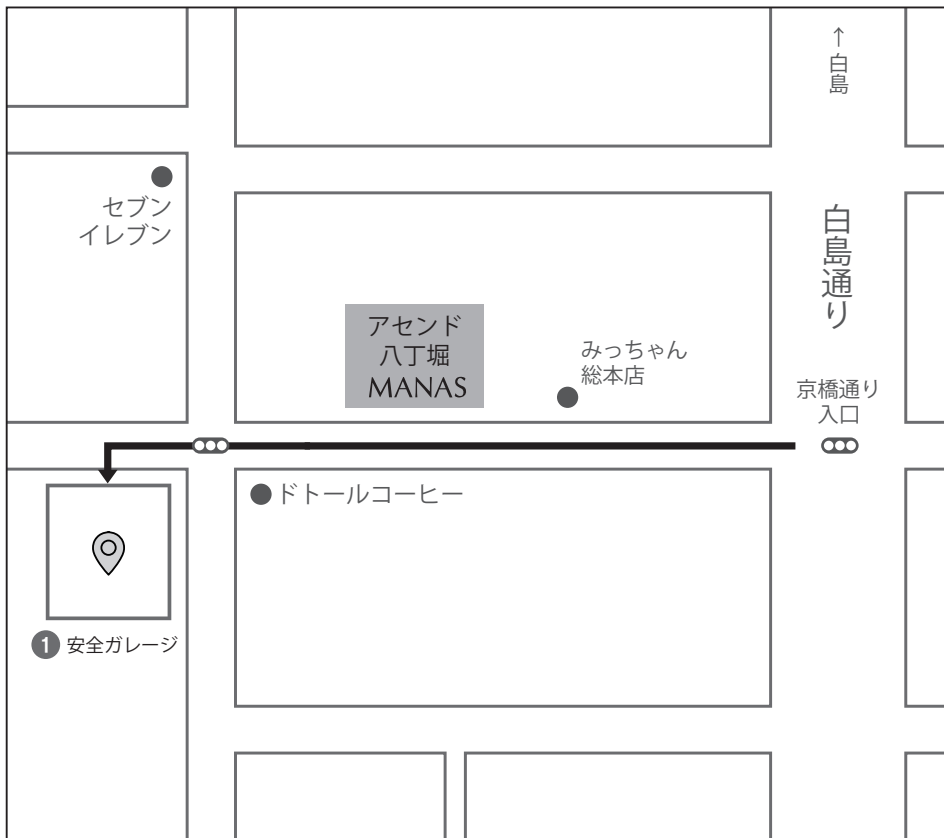

● お近くの駐車場ご案内

パーキング情報：

1. 安全ガレージ
広島市中区八丁堀11-1
[営業時間] 24時間
[料金] 30分毎 ¥180

※情報が変更されている場合もありますので、ご利用の際は必ず現地の表記をご確認ください。