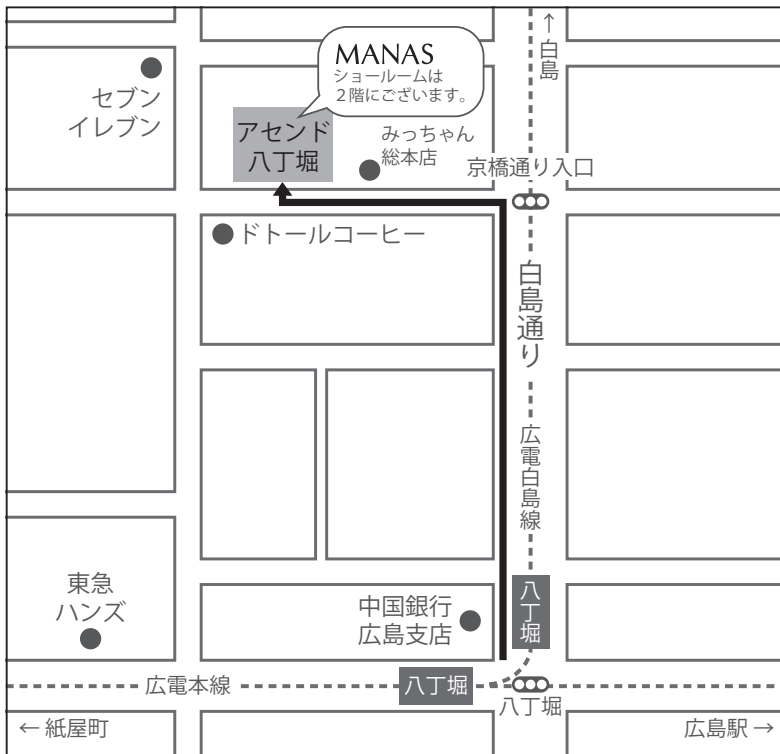

# マナトレーディング株式会社 広島ショールームのご案内

## ● HIROSHIMA MAP

### 道順：

バス停・電停「八丁堀」下車、八丁堀交差点から広電白島線を白島方面へ直進します。一つ目の信号を左に曲がり、お好み焼き みっちゃん総本店の2軒左隣のビル（※1階は美容室）の2階にございます。

## ● お近くの駐車場ご案内