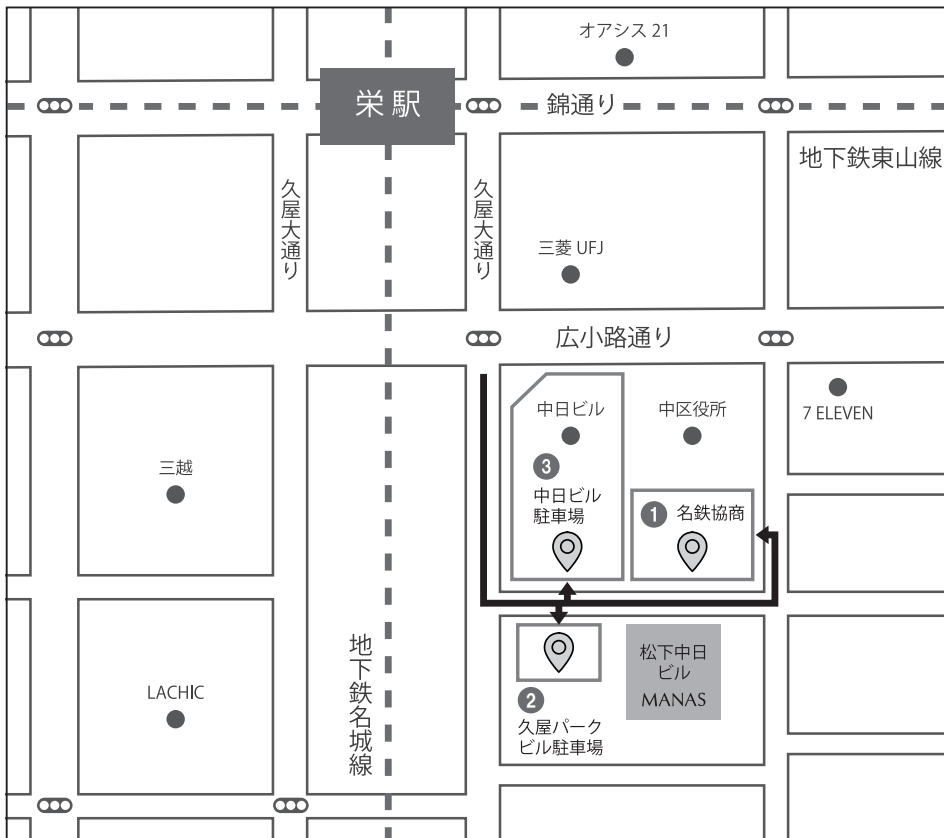

マナトレーディング株式会社 名古屋ショールームのご案内

● NAGOYA MAP

道順：

地下鉄東山線・名城線「栄駅」13番出口を出て、直進します。一本目の道（一方通行）を左に曲がり、二つ目のビルの松下中日ビル2階にございます。久屋パークビル（※1Fに両口屋是清）の隣のビルです。

ショールーム情報：

〒460-0008

名古屋市中区栄4-14-5 松下中日ビル2F

TEL: 052-238-6852 FAX: 052-238-6880

[営業時間]

AM10:00 - PM6:00

[休日] 日・祝祭日・夏季・年末年始

[駐車場] なし

※最寄りの有料駐車場を下記にご案内させていただきます

●お近くの駐車場ご案内

パーキング情報：

1. 名鉄協商すいほう園駐車場

愛知県名古屋市中区栄4-1-1

[営業時間] 8:30-21:30

[料金] 30分毎 ¥290

※情報が変更されている場合もありますので、ご利用の際は必ず現地の表記をご確認ください