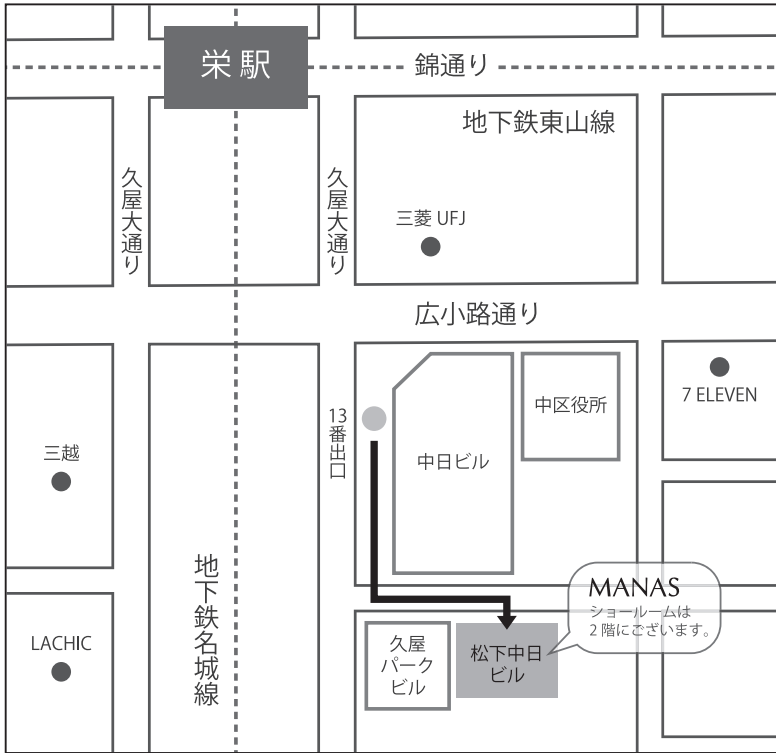

# マナトレーディング株式会社 名古屋ショールームのご案内

## ● NAGOYA MAP

### 道順：

地下鉄東山線・名城線「栄駅」13番出口を出て、直進します。一本目の道（一方通行）を左に曲がり、二つ目のビルの松下中日ビル2階にございます。久屋パークビル（※1Fに両口屋是清）の隣のビルです。

## ●お近くの駐車場ご案内