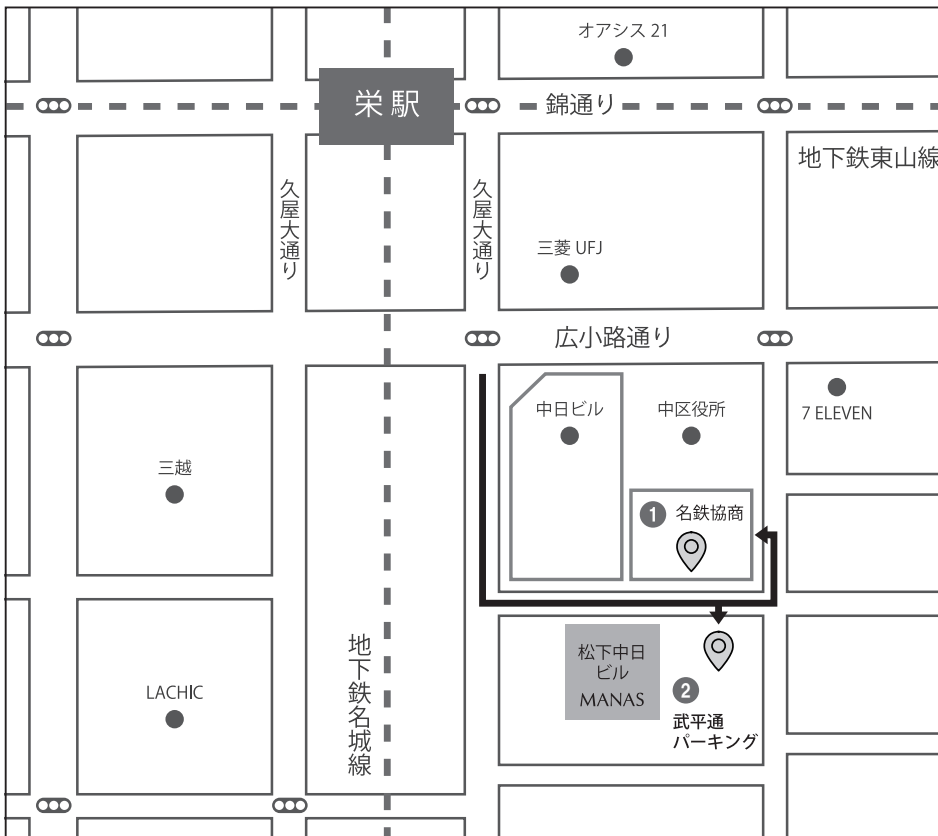

## ● NAGOYA MAP

### 道順：

地下鉄東山線・名城線「栄駅」13番出口を出て、直進します。一本目の道（一方通行）を左に曲がり、二つ目のビルの松下中日ビル2階にございます。久屋パークビル（※1Fに両口屋是清）の隣のビルです。

### ショールーム情報：

〒460-0008

名古屋市中区栄4-14-5 松下中日ビル2F

TEL: 052-238-6852 FAX: 052-238-6880

[営業時間]

AM10:00 - PM6:00

[休日] 日・祝祭日・夏季・年末年始

[駐車場] なし

## ●お近くの駐車場ご案内