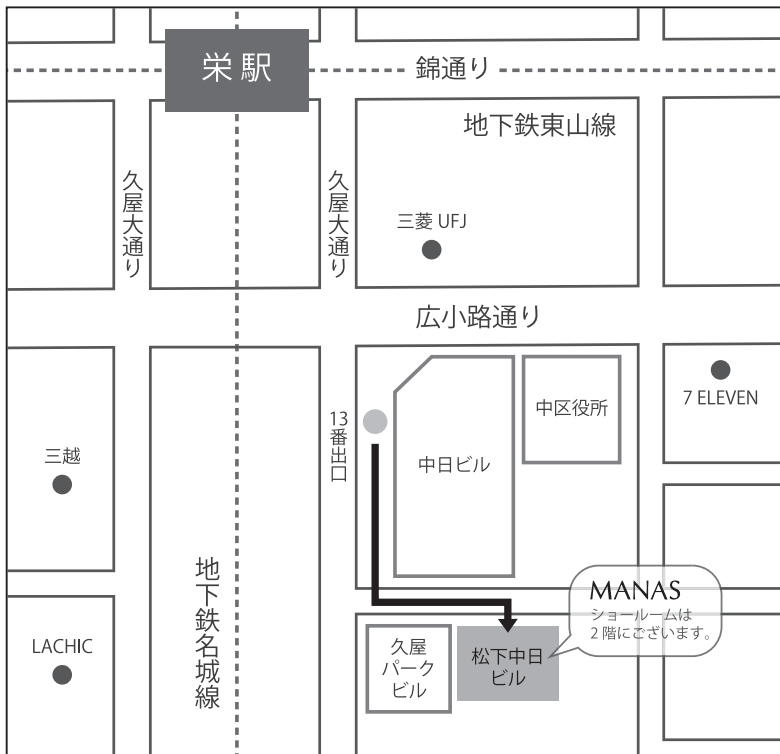

マナトレーディング株式会社 名古屋ショールームのご案内

● NAGOYA MAP

道順：

地下鉄東山線・名城線「栄駅」13番出口を出て、直進します。一本目の道（一方通行）を左に曲がり、二つ目のビルの松下中日ビル2階にございます。久屋パークビル（※1Fに両口屋是清）の隣のビルです。

ショールーム情報：

〒460-0008

名古屋市中区栄4-14-5 松下中日ビル2F

TEL: 052-238-6852 FAX: 052-238-6880

[営業時間]

AM10:00 - PM6:00

[休日] 日・祝祭日・夏季・年末年始

[駐車場] なし

※最寄りの有料駐車場を下記にご案内させていただきます

●お近くの駐車場ご案内

パーキング情報：

1. 名鉄協商すいほう園駐車場