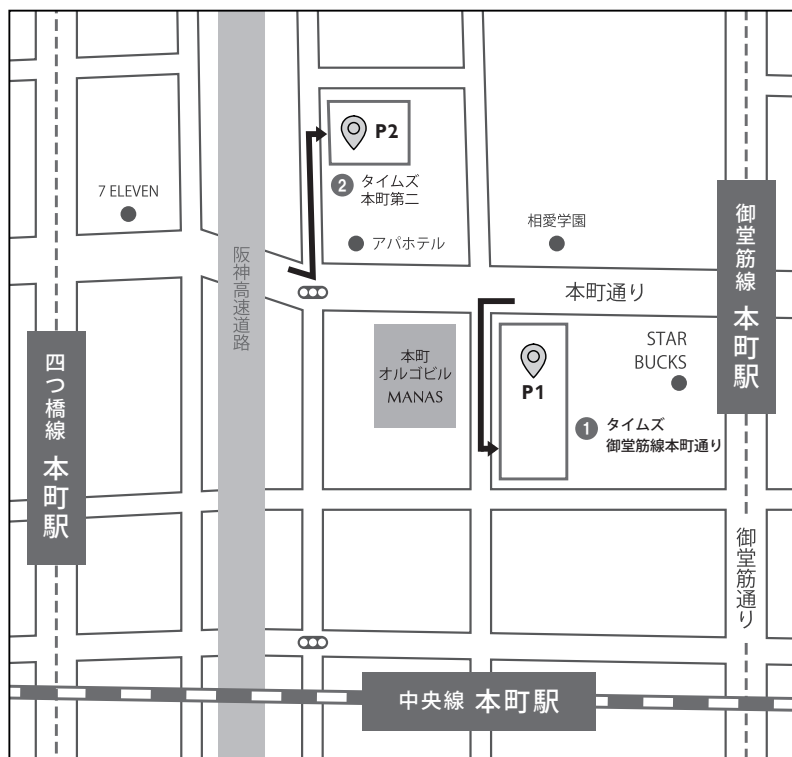

マナトレーディング株式会社 大阪ショールームのご案内

OSAKA MAP

道順：

御堂筋線本町駅8番出口を出て左手に進むと、本町3丁目の交差点にスターバックスがあります。スターバックスを左に曲がりひとつ目の信号を左に曲がると、すぐ右手にショールームのウィンドウが見えます。

ショールーム情報：

〒541-0053

大阪市中央区本町 4-4-25 本町オルゴビル 1F

TEL 06-6251-1970 FAX 06-7669-1981

[営業時間]

AM10:00 – PM6:00

[休日] 祝祭日・夏季・年末年始

[駐車場] なし

お近くの駐車場ご案内

パーキング情報：

1. タイムズ御堂筋本町通り
大阪府大阪市中央区本町 4-3
[営業時間] 24 時間

2. タイムズ本町第二
大阪府大阪市中央区本町 4-5
[営業時間] 24 時間