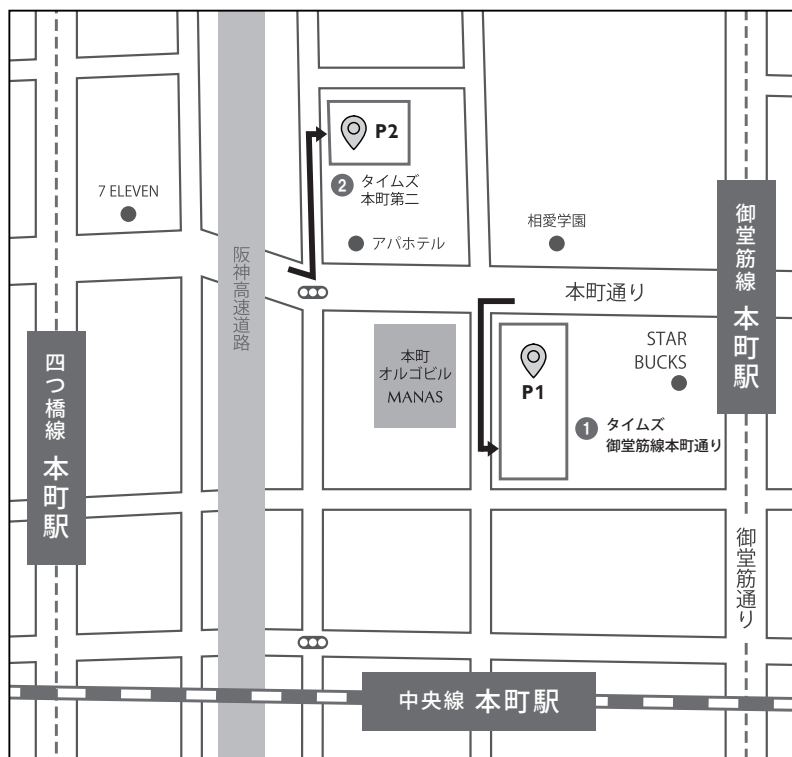

### 道順：

御堂筋線本町駅8番出口を出て左手に進むと、本町3丁目の交差点にスターバックスがあります。スターバックスを左に曲がりひとつ目の信号を左に曲がると、すぐ右手にショールームのウィンドウが見えます。

※最寄りの有料駐車場を下記にご案内します。

## お近くの駐車場ご案内