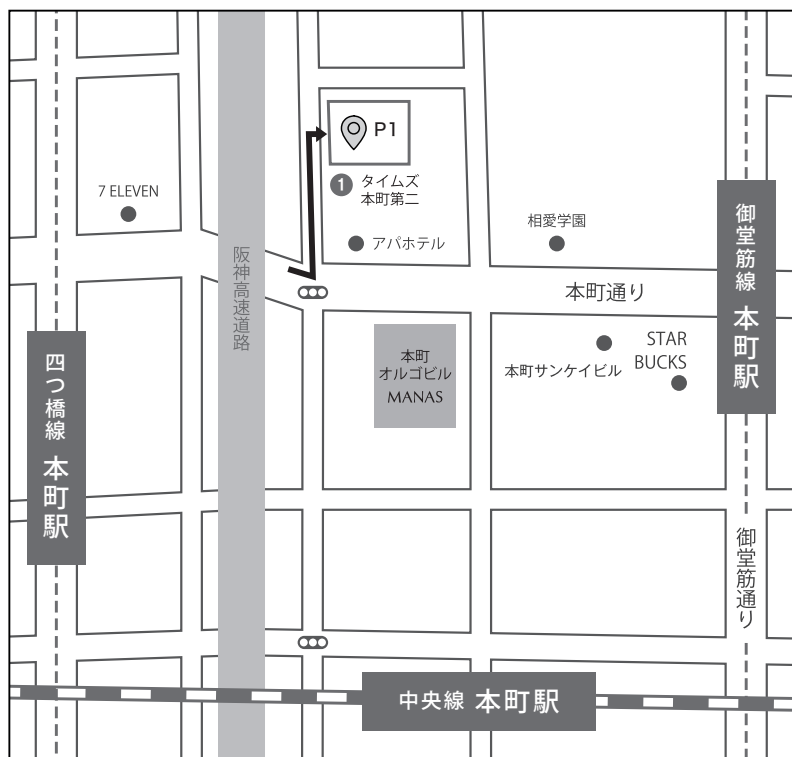

マナトレーディング株式会社 大阪ショールームのご案内

OSAKA MAP

道順：

御堂筋線本町駅8番出口を出て左手に進むと、本町3丁目の交差点にスターバックスがあります。スターバックスを左に曲がりひとつ目の信号を左に曲がると、すぐ右手にショールームのウィンドウが見えます。

ショールーム情報：

〒541-0053

大阪市中央区本町 4-4-25 本町オルゴビル 1F

TEL 06-6251-1970 FAX 06-7669-1981

[営業時間]

AM10:00 - PM6:30 (平日)

AM10:00 - PM6:00 (土日)

[休日] 祝祭日・夏季・年末年始

[駐車場] なし

お近くの駐車場ご案内

パーキング情報：

1. タイムズ本町第二

大阪府大阪市中央区本町 4-5

[営業時間] 24 時間

※情報が変更する場合もありますので、ご利用の際は必ず現地の表記をご確認ください。