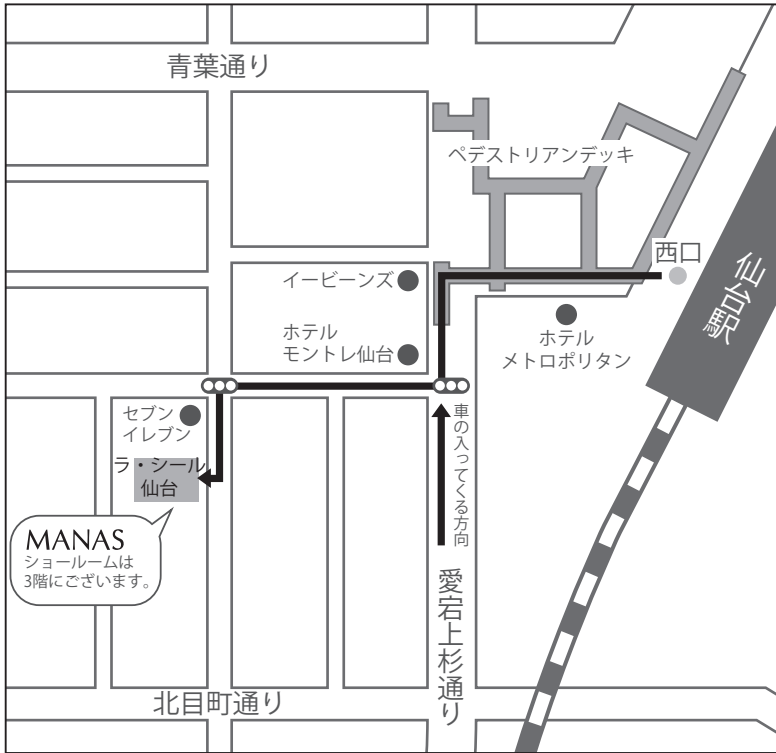

マナトレーディング株式会社 仙台ショールームのご案内

● SENDAI MAP

道順：

JR仙台駅西口「中央改札口」より、ペDESTリアンデッキをイー・ビーンズ方向に渡っていただき、ホテルモントレ仙台側に階段を下ります。ホテルモントレ仙台のある交差点を右折すると、セブンイレブンのある交差点がございます。そこを左折するとすぐ右手に見えますラ・シール仙台の3階でございます。

1・2階にあります栄光ゼミナール【navio】の墊が目印です。

ショールーム情報：

〒980-0021

宮城県仙台市青葉区中央4-8-3 ラ・シール仙台 3F

TEL: 022-716-5211 FAX: 022-716-5212

[営業時間]

AM10:00 - PM6:00 (平日)

[休日] 土・日・祝日

[駐車場] なし

※最寄りの有料駐車場を下記にご案内させていただきます

●お近くの駐車場ご案内

パーキング情報：

1. 三井リパーク

ラ・シール仙台駐車場

宮城県仙台市青葉区中央4-8-3

[営業時間] 24時間

[料金] 7:00-19:00 40分毎 ¥200

19:00-7:00 60分毎 ¥100

2. 三井リパーク

仙台セントラル第1駐車場

宮城県仙台市青葉区中央4-2-6

[営業時間] 24時間

[料金] 7:00-19:00 40分毎 ¥200

19:00-7:00 60分毎 ¥100

※情報が変更されている場合もありますので、ご利用の際は必ず現地の表記をご確認ください。