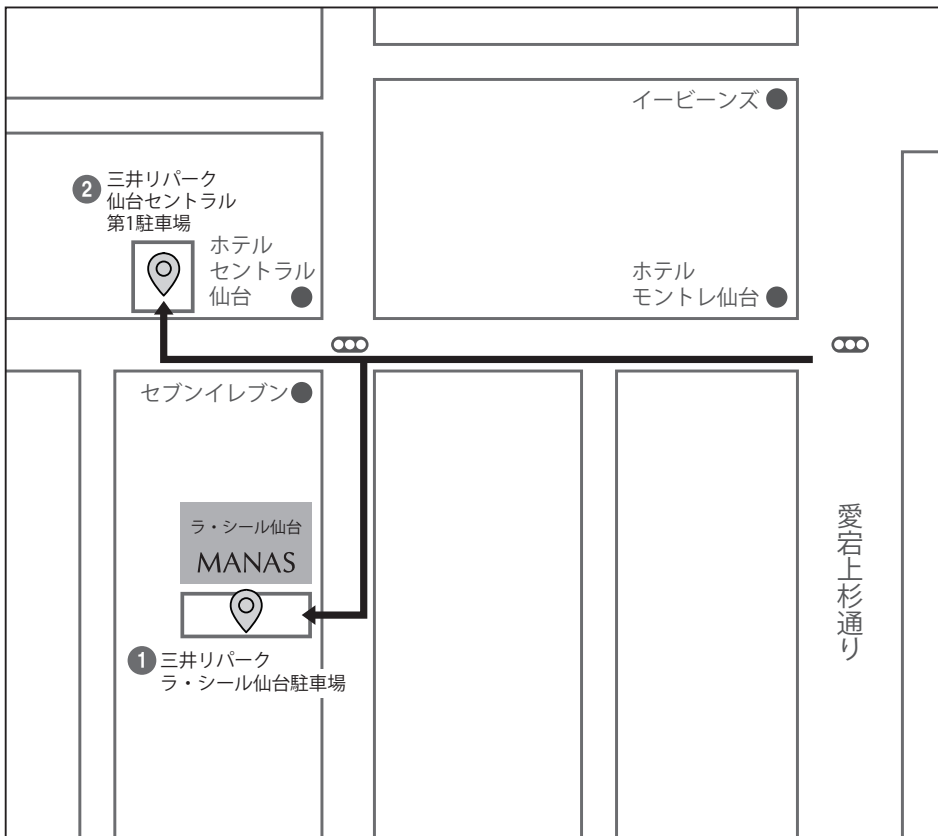

マナトレーディング株式会社 仙台ショールームのご案内

● SENDAI MAP

道順：

JR仙台駅西口「中央改札口」より、ペDESTリアンデッキをイー・ビーンズ方向に渡っていただき、ホテルモントレ仙台側に階段を下ります。ホテルモントレ仙台のある交差点を右折すると、セブンイレブンのある交差点がございます。そこを左折するとすぐ右手に見えますラ・シール仙台の3階でございます。

1・2階にあります栄光ゼミナール【navio】の墊が目印です。

ショールーム情報：

〒980-0021

宮城県仙台市青葉区中央4-8-3 ラ・シール仙台 3F

TEL: 022-716-5211 FAX: 022-716-5212

[営業時間]

AM10:00 - PM6:00 (平日)

[休日] 土・日・祝日

[駐車場] なし

※最寄りの有料駐車場を下記にご案内させていただきます

●お近くの駐車場ご案内

パーキング情報：

1. 三井リパーク

ラ・シール仙台駐車場

宮城県仙台市青葉区中央4-8-3

[営業時間] 24時間

[料金] 7:00-19:00 40分毎 ¥200

19:00-7:00 60分毎 ¥100

2. 三井リパーク

仙台セントラル第1駐車場

宮城県仙台市青葉区中央4-2-6

[営業時間] 24時間

[料金] 7:00-19:00 40分毎 ¥200

19:00-7:00 60分毎 ¥100

※情報が変更されている場合もありますので、ご利用の際は必ず現地の表記をご確認ください。