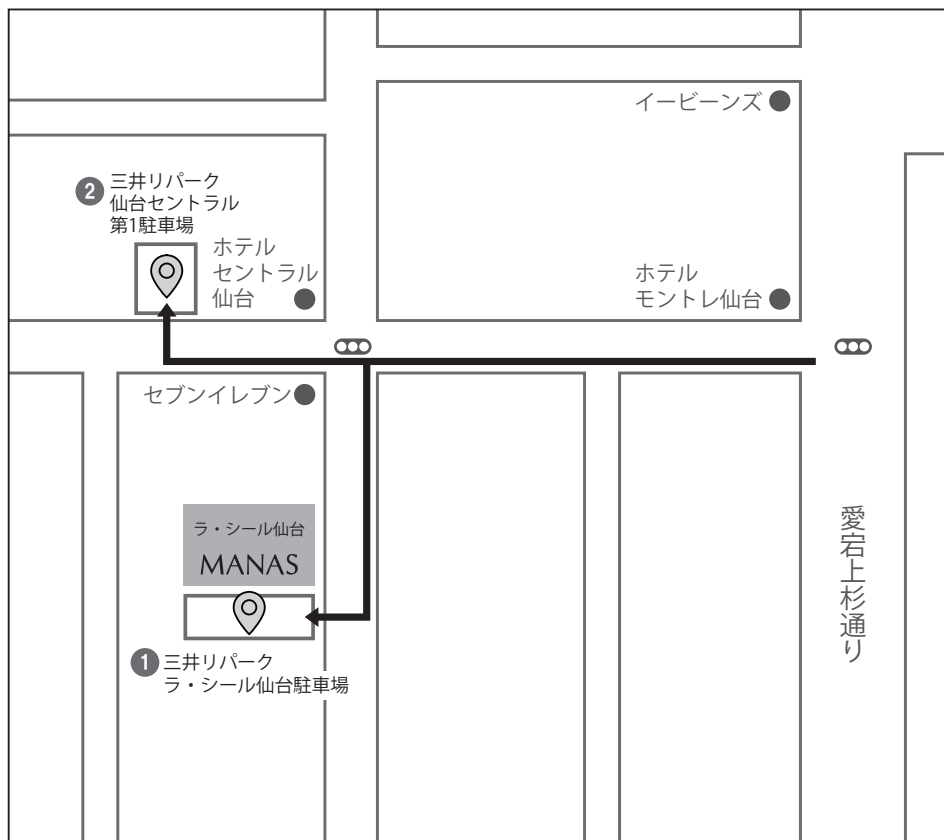

### 道順：

JR仙台駅西口「中央改札口」より、ペDESTリアンデッキをイー・ビーンズ方向に渡っていただき、ホテルモントレ仙台側に階段を下ります。ホテルモントレ仙台のある交差点を右折すると、セブンイレブンのある交差点がございます。そこを左折するとすぐ右手に見えますラ・シール仙台の3階でございます。

1・2階にあります栄光ゼミナール【navio】の墊が目印です。

### ショールーム情報：

〒980-0021

宮城県仙台市青葉区中央4-8-3 ラ・シール仙台 3F

TEL: 022-716-5211 FAX: 022-716-5212

[ 営業時間 ]

AM10:00 - PM6:00

[ 休日 ] 土・日・祝祭日・夏季・年末年始

[ 駐車場 ] なし

## ● お近くの駐車場ご案内

##### ラ・シール仙台駐車場

宮城県仙台市青葉区中央4-8-3

[ 営業時間 ] 24時間

[ 料金 ] 7:00-19:00 40分毎 ¥200

19:00-7:00 60分毎 ¥100