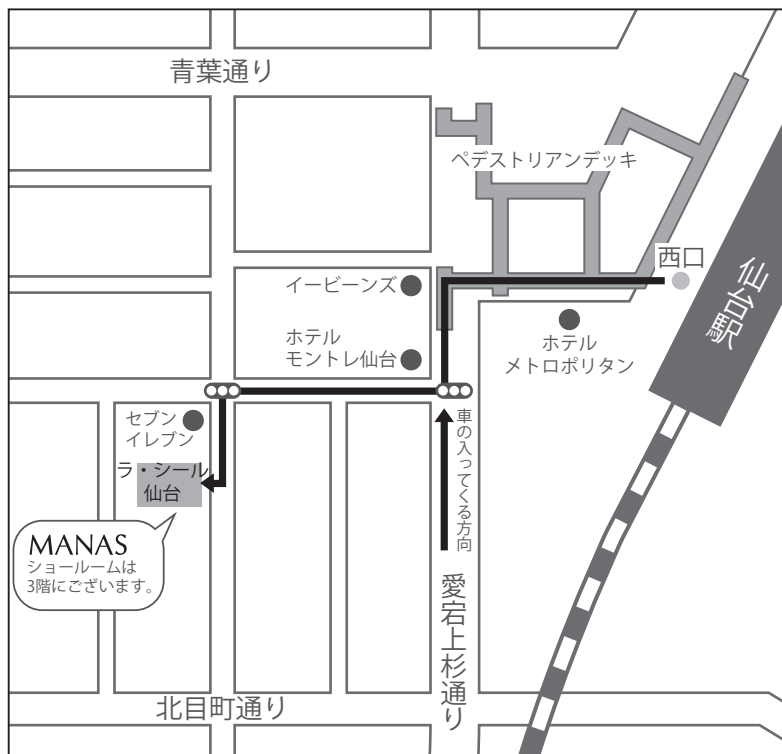

## ● SENDAI MAP

### 道順：

JR仙台駅西口「中央改札口」より、ペDESTリアンデッキをイー・ビーンズ方向に渡っていただき、ホテルモントレ仙台側に階段を下ります。ホテルモントレ仙台のある交差点を右折すると、セブンイレブンのある交差点がございます。そこを左折するとすぐ右手に見えますラ・シール仙台の3階でございます。

1・2階にあります栄光ゼミナール【navio】の墊が目印です。

### ショールーム情報：

〒980-0021

宮城県仙台市青葉区中央4-8-3 ラ・シール仙台 3F

TEL: 022-716-5211 FAX: 022-716-5212

[ 営業時間 ]

AM10:00 - PM6:00

[ 休日 ] 土・日・祝祭日・夏季・年末年始

[ 駐車場 ] なし

##### ラ・シール仙台駐車場

宮城県仙台市青葉区中央4-8-3

[ 営業時間 ] 24時間

[ 料金 ] 7:00-19:00 40分毎 ¥200

19:00-7:00 60分毎 ¥100