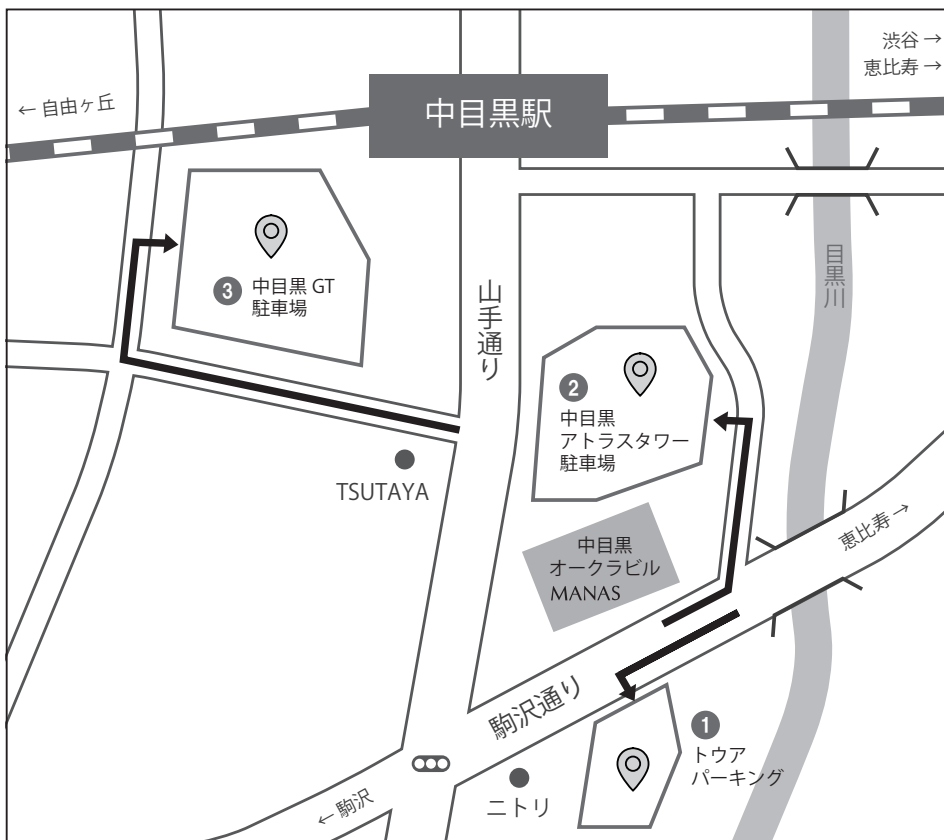

マナトレーディング株式会社 東京ショールームのご案内

● TOKYO MAP

道順：

日比谷線・東急東横線「中目黒駅」正面出口を出て、横断歩道を渡り山手通り沿いを右手に進みます。みずほ銀行の先に見えますグレーの中目黒オークラビル4階にございます。屋上のセンチュリー21の黄色い看板が目印です。

ショールーム情報：

〒153-0051

東京都目黒区上目黒 1-26-9 中目黒オークラビル 4F

TEL: 03-5721-2831 FAX: 03-5721-2832

[営業時間]

AM10:00 - PM6:00

[休日] 第2水曜日・年末年始

[駐車場] なし

※最寄りの有料駐車場を下記にご案内させていただきます

● お近くの駐車場ご案内

パーキング情報：

1. トウアパーキング

東京都目黒区中目黒 1-10-23

[営業時間] 8:00-22:00

[料金] 20分毎 ¥200

2. 中目黒アトラスタワー駐車場

東京都目黒区上目黒 1-26-1

[営業時間] 7:00-24:00

[料金] 30分毎 ¥300

3. 中目黒GT駐車場