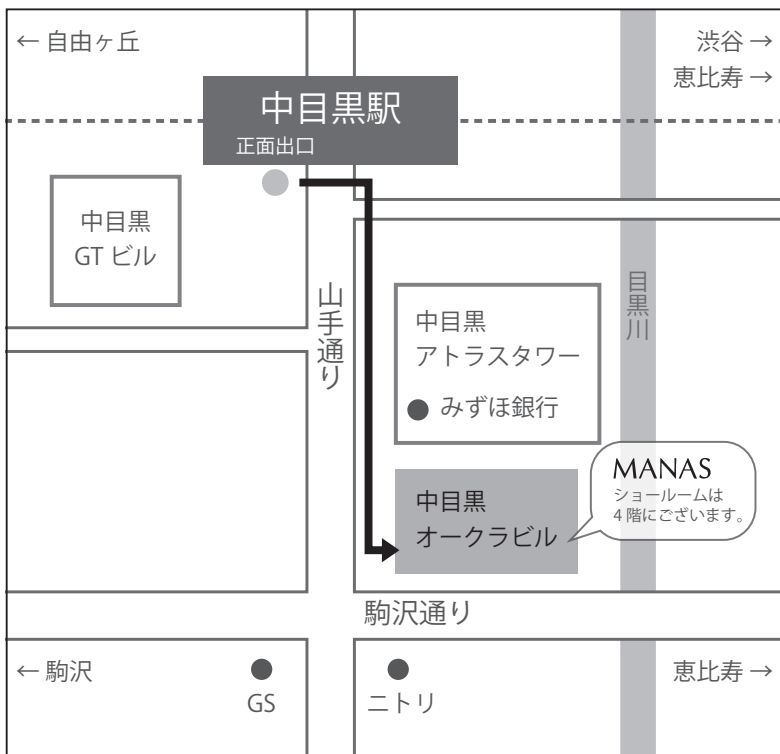

マナトレーディング株式会社 東京ショールームのご案内

● TOKYO MAP

道順：

日比谷線・東急東横線「中目黒駅」正面出口を出て、横断歩道を渡り山手通り沿いを右手に進みます。みずほ銀行の先に見えますグレーの中目黒オークラビル4階にございます。屋上のセンチュリー21の黄色い看板が目印です。

ショールーム情報：

〒153-0051

東京都目黒区上目黒 1-26-9 中目黒オークラビル 4F

TEL: 03-5721-2831 FAX: 03-5721-2832

[営業時間]

AM10:00 - PM6:00

[休日] 第2水曜日・年末年始

[駐車場] なし

※最寄りの有料駐車場を下記にご案内させていただきます

● お近くの駐車場ご案内

パーキング情報：

1. トウアパーキング

東京都目黒区中目黒 1-10-23

[営業時間] 8:00-22:00

[料金] 20分毎 ¥200

2. 中目黒アトラスタワー駐車場

東京都目黒区上目黒 1-26-1

[営業時間] 7:00-24:00

[料金] 30分毎 ¥300

3. 中目黒GT駐車場